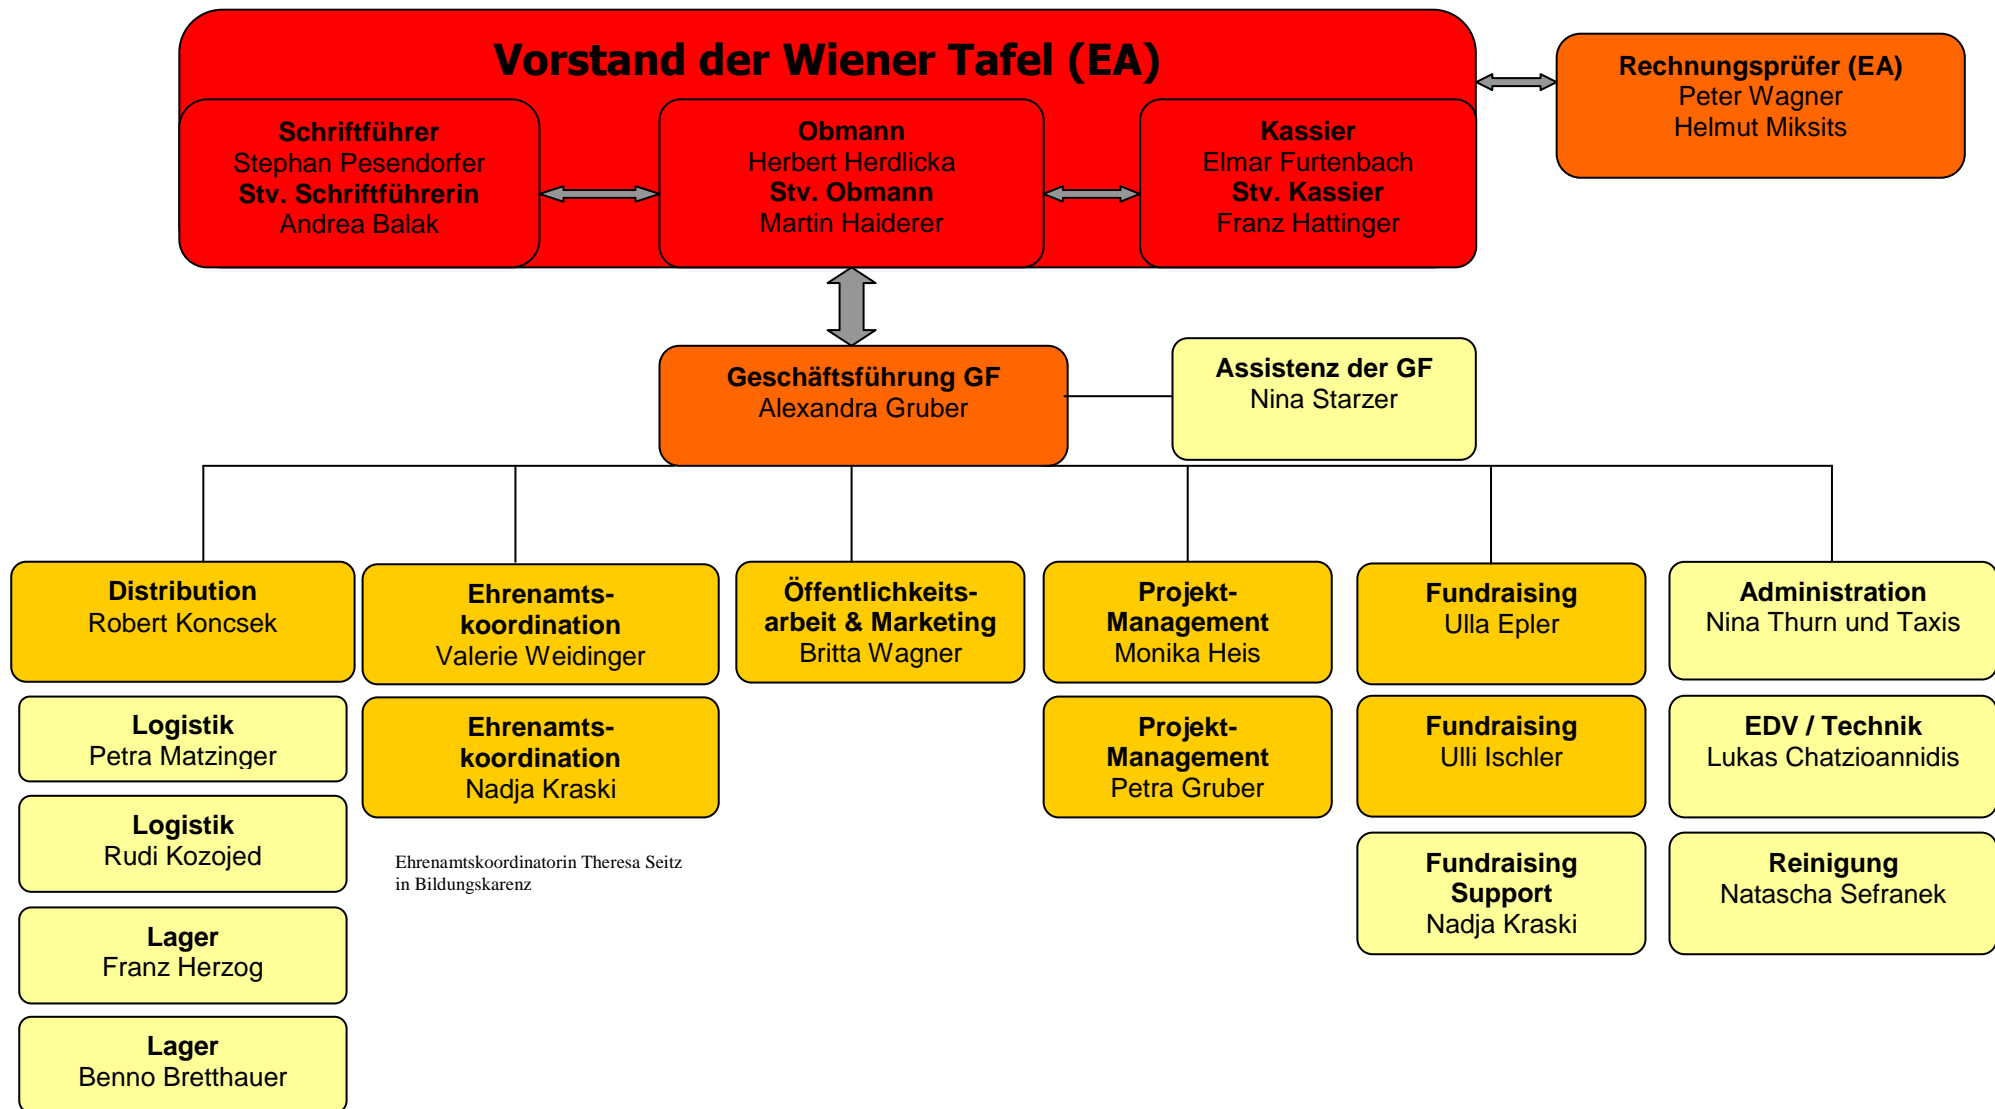

# ORGANIGRAMM Wiener Tafel 2020

EA.....Ehrenamtlicher MitarbeiterIn